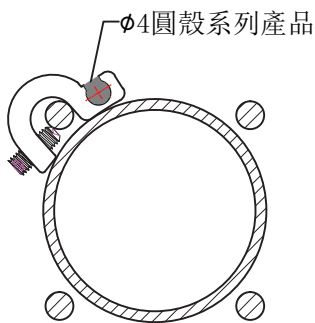

PPF
固定夾具

專用在米型缸 (ISO profile)
用於固定LYD-07、LYD-26、LYD-29、LYD-36、LYD-81系列的磁性傳感器。

型號	尺寸	A	B	C	D	適用米型缸缸徑
PPF-1		12.1	11.6	25	30.2	φ32-φ40
PPF-2		15.9	15	25	34.6	φ50-φ63
PPF-3		16.3	17.5	25	35.0	φ80
PPF-4		17.9	23.1	25	36.8	φ100
PPF-5		19.7	26.9	25	40.3	φ125
PPF-6		27.6	34.5	25	49.2	φ165
PPF-7		26.5	42.6	25	48.0	φ200

備注：適用缸徑因各廠家規格有差異，仅提供參考

單位：mm
材質：鋁合金

PDT
固定夾具

專用在拉桿缸 (Tie-Rod)
用於固定LYD-07、LYD-26、LYD-29、LYD-36、LYD-81系列的磁性傳感器。

型號	尺寸	A	B	C	D	適用拉桿缸缸徑
PDT-1		7.9	8.5	25	21.5	φ32-φ63
PDT-2		10.4	12.1	25	23.5	φ80
PDT-3		15.1	18.6	25	28.8	φ100
PDT-4		20.6	22.3	25	34.2	φ125

備注：適用缸徑因各廠家規格有差異，仅提供參考

單位：mm
材質：鋁合金