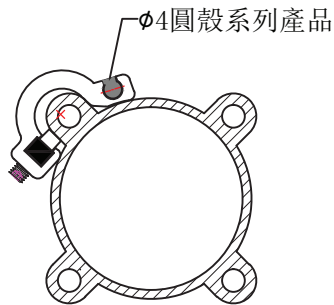

PPF
固定夾具

專用在米型缸 (ISO profile)
用於固定LYD-07、LYD-26、LYD-29、LYD-36、LYD-81系列的磁性傳感器。

型號	尺寸	A	B	C	D	適用米型缸缸徑
PPF-1		12.1	11.6	25	30.2	φ32-φ40
PPF-2		15.9	15	25	34.6	φ50-φ63
PPF-3		16.3	17.5	25	35.0	φ80
PPF-4		17.9	23.1	25	36.8	φ100
PPF-5		19.7	26.9	25	40.3	φ125
PPF-6		27.6	34.5	25	49.2	φ165
PPF-7		26.5	42.6	25	48.0	φ200

備注：適用缸徑因各廠家規格有差異，仅提供參考

單位：mm
材質：鋁合金

PDT
固定夾具

專用在拉桿缸 (Tie-Rod)
用於固定LYD-07、LYD-26、LYD-29、LYD-36、LYD-81系列的磁性傳感器。

型號	尺寸	A	B	C	D	適用拉桿缸缸徑
PDT-1		7.9	8.5	25	21.5	φ32-φ63
PDT-2		10.4	12.1	25	23.5	φ80
PDT-3		15.1	18.6	25	28.8	φ100
PDT-4		20.6	22.3	25	34.2	φ125

備注：適用缸徑因各廠家規格有差異，仅提供參考

單位：mm
材質：鋁合金