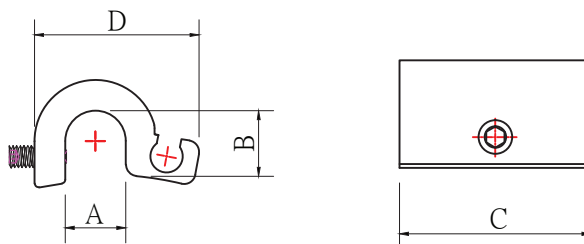

PPF
固定夾具

專用在米型缸 (ISO profile)
用於固定LYD-07、LYD-26、LYD-29、LYD-36、LYD-81系列的磁性傳感器。

型號	尺寸	A	B	C	D	適用米型缸缸徑
PPF-1		12.1	11.6	25	30.2	φ32-φ40
PPF-2		15.9	15	25	34.6	φ50-φ63
PPF-3		16.3	17.5	25	35.0	φ80
PPF-4		17.9	23.1	25	36.8	φ100
PPF-5		19.7	26.9	25	40.3	φ125
PPF-6		27.6	34.5	25	49.2	φ165
PPF-7		26.5	42.6	25	48.0	φ200

備注：適用缸徑因各廠家規格有差異，仅提供參考

單位：mm
材質：鋁合金

PDT
固定夾具

專用在拉桿缸 (Tie-Rod)
用於固定LYD-07、LYD-26、LYD-29、LYD-36、LYD-81系列的磁性傳感器。

型號	尺寸	A	B	C	D	適用拉桿缸缸徑
PDT-1		7.9	8.5	25	21.5	φ32-φ63
PDT-2		10.4	12.1	25	23.5	φ80
PDT-3		15.1	18.6	25	28.8	φ100
PDT-4		20.6	22.3	25	34.2	φ125

備注：適用缸徑因各廠家規格有差異，仅提供參考

單位：mm
材質：鋁合金