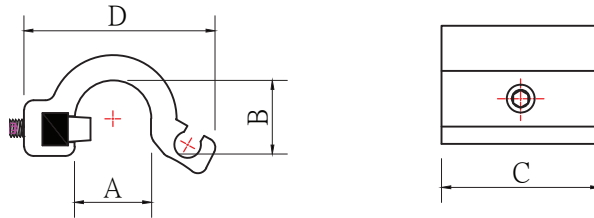

PPF
固定夾具

專用在米型缸 (ISO profile)
用於固定LYD-07、LYD-26、LYD-29、LYD-36、LYD-81系列的磁性傳感器。

型號	尺寸	A	B	C	D	適用米型缸缸徑
PPF-1		12.1	11.6	25	30.2	φ32-φ40
PPF-2		15.9	15	25	34.6	φ50-φ63
PPF-3		16.3	17.5	25	35.0	φ80
PPF-4		17.9	23.1	25	36.8	φ100
PPF-5		19.7	26.9	25	40.3	φ125
PPF-6		27.6	34.5	25	49.2	φ165
PPF-7		26.5	42.6	25	48.0	φ200

備注：適用缸徑因各廠家規格有差異，仅提供參考

單位：mm
材質：鋁合金

PDT
固定夾具

專用在拉桿缸 (Tie-Rod)
用於固定LYD-07、LYD-26、LYD-29、LYD-36、LYD-81系列的磁性傳感器。

型號	尺寸	A	B	C	D	適用拉桿缸缸徑
PDT-1		7.9	8.5	25	21.5	φ32-φ63
PDT-2		10.4	12.1	25	23.5	φ80
PDT-3		15.1	18.6	25	28.8	φ100
PDT-4		20.6	22.3	25	34.2	φ125

備注：適用缸徑因各廠家規格有差異，仅提供參考

單位：mm
材質：鋁合金